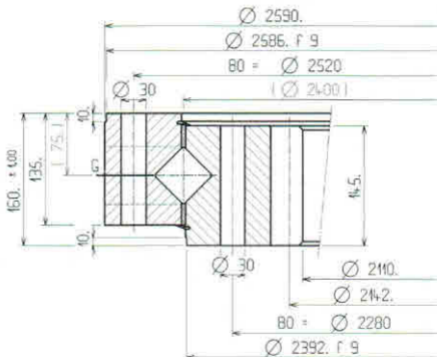

07.2400.00

Вес 1639 кг